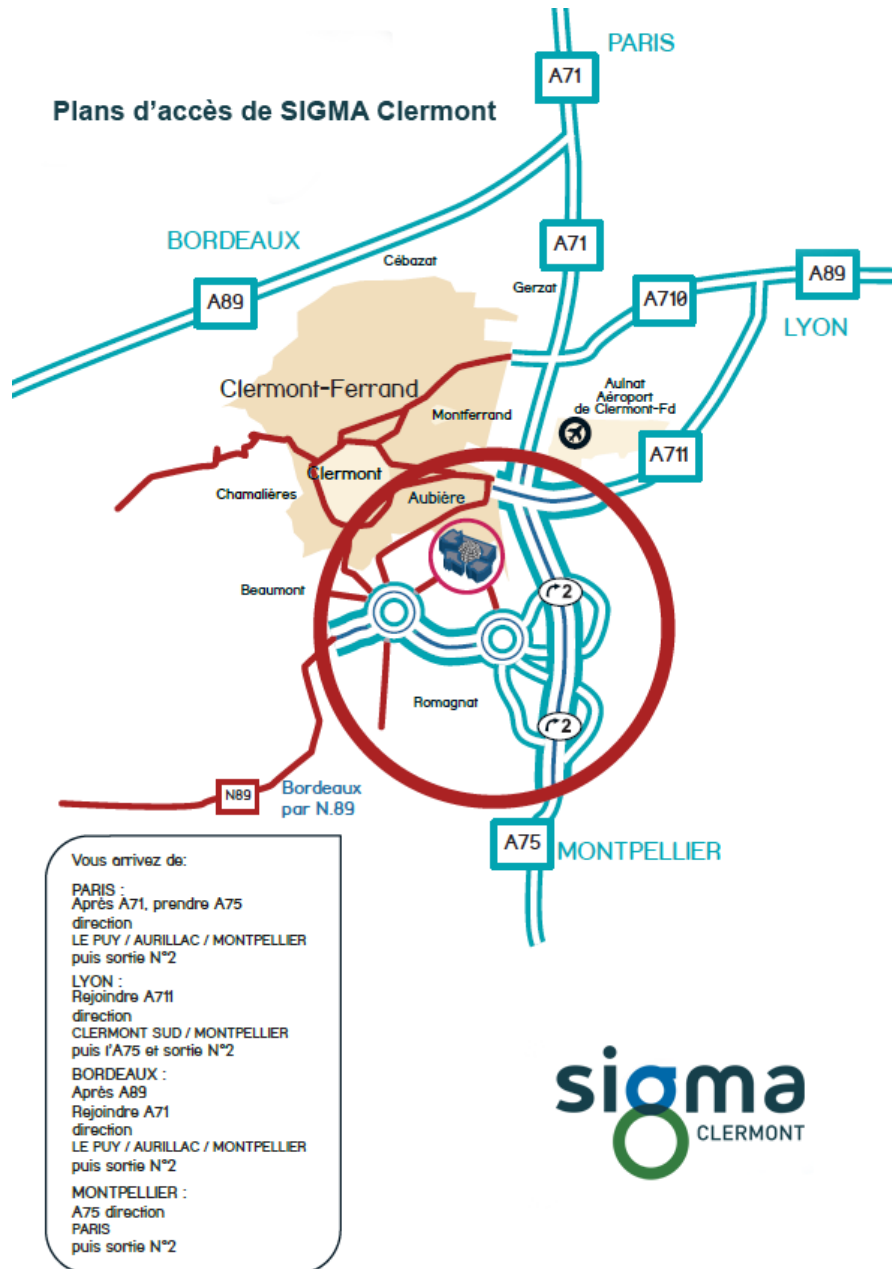

## Se rendre à SIGMA Clermont

ICSTEng 2019 se déroulera dans les locaux de SIGMA Clermont – pôle Mécanique :

**SIGMA Clermont**  
Campus des Cézeaux  
27 rue Roche-Genès  
63170 AUBIERE

## Plan du campus

L'accès aux espaces d'accueil d'ICSTEng 2019 se fait par l'entrée principale, rue Roche-Genès.

## Accès autoroutiers

## La Pardieu

La zone de la Pardieu est située à 4km de SIGMA Clermont. Le plan ci-dessous indique la localisation de quelques hôtels et du point de rendez-vous pour les départs/retours en car.