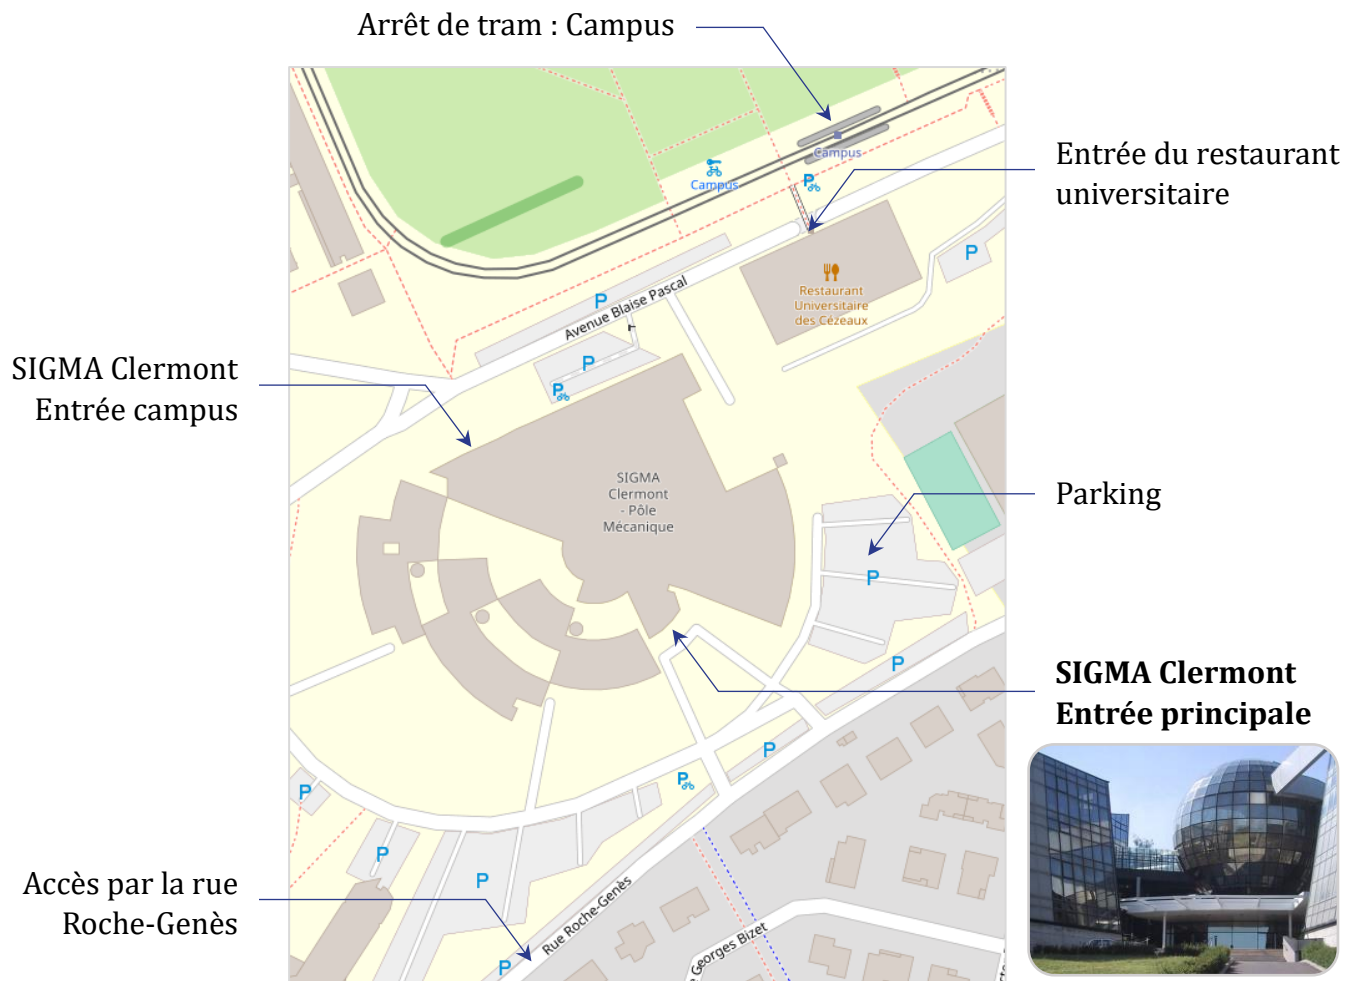

## Se rendre à SIGMA Clermont

ICSTEng 2019 se déroulera dans les locaux de SIGMA Clermont – pôle Mécanique :

**SIGMA Clermont**  
Campus des Cézeaux  
27 rue Roche-Genès  
63170 AUBIERE

## Plan du campus

L'accès aux espaces d'accueil d'ICSTEng 2019 se fait par l'entrée principale, rue Roche-Genès.

## Accès autoroutiers

## La Pardieu

La zone de la Pardieu est située à 4km de SIGMA Clermont. Le plan ci-dessous indique la localisation de quelques hôtels et du point de rendez-vous pour les départs/retours en car.